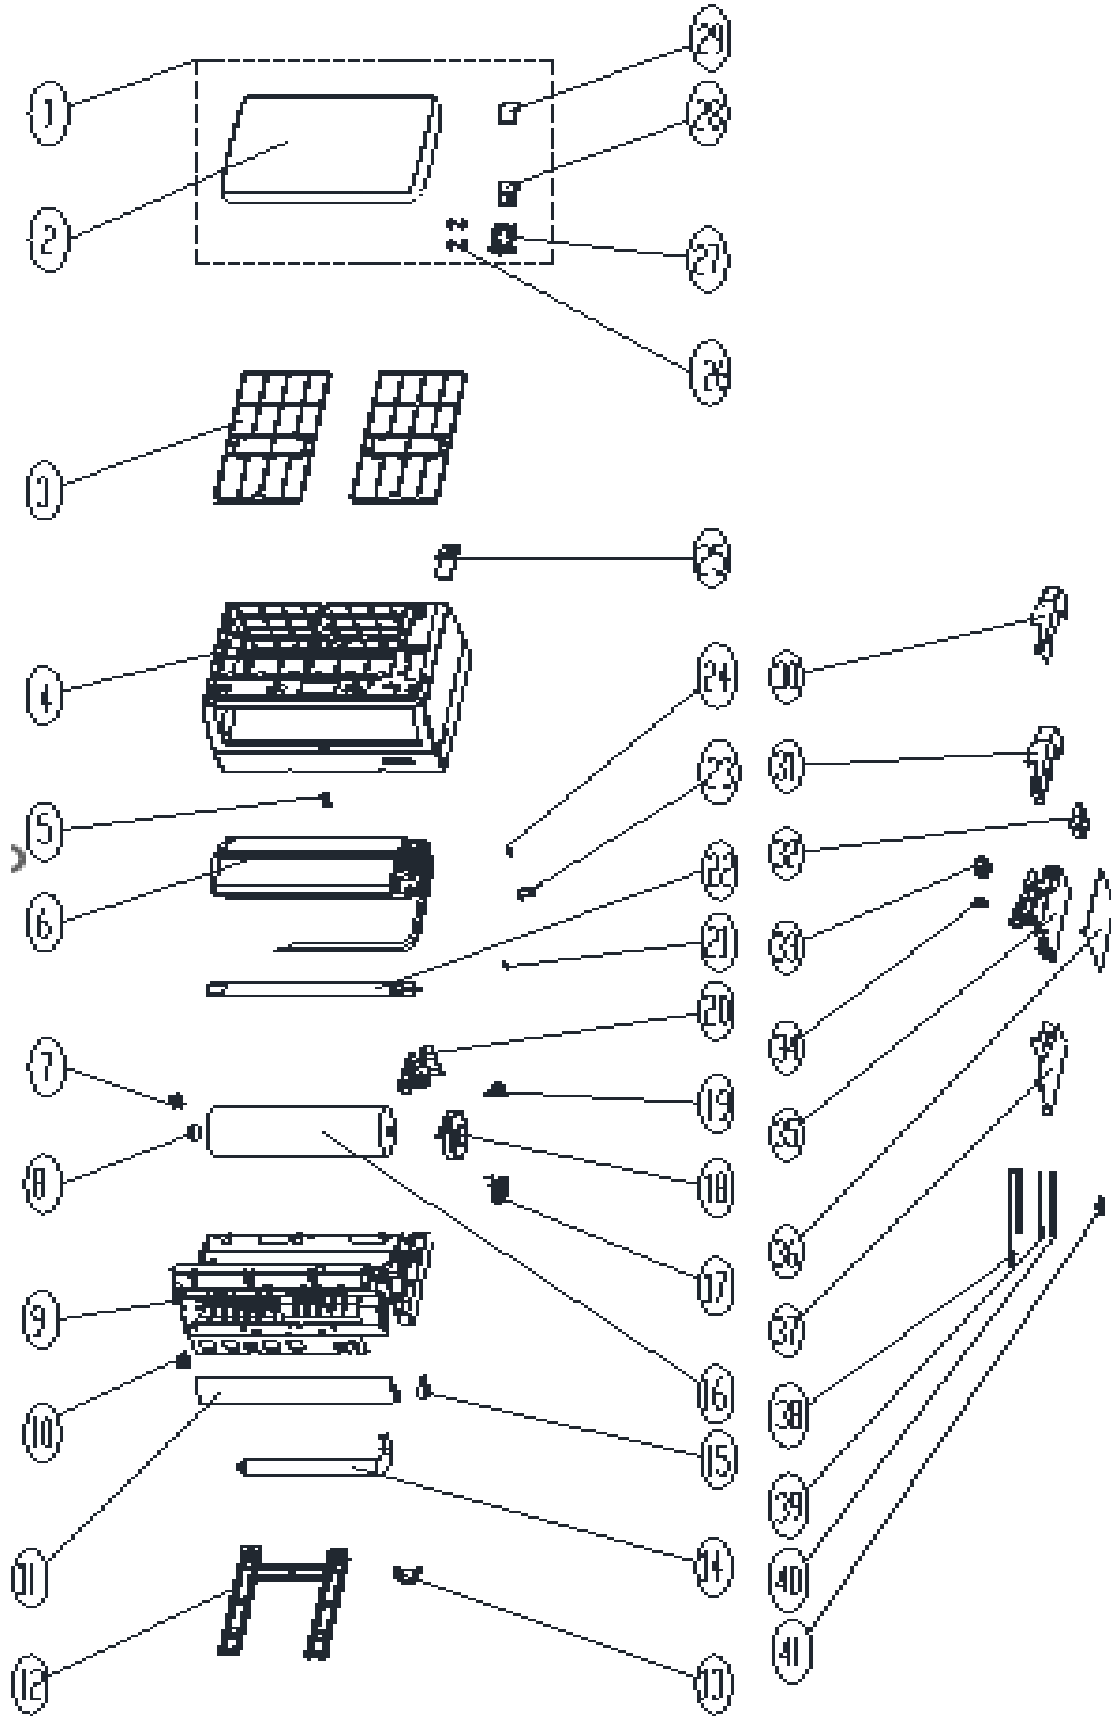

Exploded Views and Parts Listing

Model: IEWH012I3A-CWJ035LCI

Model: IEWH012I3A-CWJ035LCI

No.	Omega Model	Part Name	QTY	Part No.
1	IEWH012I3A-CWJ035LCI	Front panel subassembly	1	811482399
2	IEWH012I3A-CWJ035LCI	Front panel	1	811280096
3	IEWH012I3A-CWJ035LCI	Air filter	2	811084833
4	IEWH012I3A-CWJ035LCI	Medium frame subassembly	1	810660493
5	IEWH012I3A-CWJ035LCI	Screw cover	1	810654499
6	IEWH012I3A-CWJ035LCI	Evaporator subassembly	1	811017614
7	IEWH012I3A-CWJ035LCI	pressure plate	1	810548010
8	IEWH012I3A-CWJ035LCI	Bearing	1	810554649
9	IEWH012I3A-CWJ035LCI	Bottom frame subassembly	1	810947188
10	IEWH012I3A-CWJ035LCI	Stepping motor	1	/
11	IEWH012I3A-CWJ035LCI	Blade	1	810738464
12	IEWH012I3A-CWJ035LCI	Wall-Mounting frame	1	810579790
13	IEWH012I3A-CWJ035LCI	Pipe pressure plate	1	810548009
14	IEWH012I3A-CWJ035LCI	Drainage pipe subassembly	1	810872778
15	IEWH012I3A-CWJ035LCI	Stepping motor	1	810569305
16	IEWH012I3A-CWJ035LCI	Crossflow fan	1	810588315
17	IEWH012I3A-CWJ035LCI	Motor Bracket (bottom)	1	810548001
18	IEWH012I3A-CWJ035LCI	Fan motor	1	810572794
19	IEWH012I3A-CWJ035LCI	Motor Bracket (top)	1	810548000
20	IEWH012I3A-CWJ035LCI	Motor cover	1	810553855
21	IEWH012I3A-CWJ035LCI	Negative ion generator	1	/
22	IEWH012I3A-CWJ035LCI	electric heating tube	1	/
23	IEWH012I3A-CWJ035LCI	Positive and negative ion generate	1	/
24	IEWH012I3A-CWJ035LCI	Sensor bracket	1	811336323
25	IEWH012I3A-CWJ035LCI	Electric control board	1	810548005
26	IEWH012I3A-CWJ035LCI	Spring	/	/
27	IEWH012I3A-CWJ035LCI	Display box	1	810809906
28	IEWH012I3A-CWJ035LCI	Display P.C.B assembly	1	810772131
29	IEWH012I3A-CWJ035LCI	WIFI subassembly	1	811063882
30	IEWH012I3A-CWJ035LCI	Electric control box board(metal)	1	/
31	IEWH012I3A-CWJ035LCI	Cover of electric control box	1	811035576
32	IEWH012I3A-CWJ035LCI	Transformer	1	/
33	IEWH012I3A-CWJ035LCI	Terminal board	1	860024870
34	IEWH012I3A-CWJ035LCI	Wire pressure plate	1	810548011
35	IEWH012I3A-CWJ035LCI	Electric control box	1	811035575
36	IEWH012I3A-CWJ035LCI	P.C.B assembly	1	811063882
37	IEWH012I3A-CWJ035LCI	Electric control box(metal shell)	1	/
38	IEWH012I3A-CWJ035LCI	Power line	1	810800629
39	IEWH012I3A-CWJ035LCI	Room temperature sensor	1	810203417
40	IEWH012I3A-CWJ035LCI	Pipe temperature sensor	1	8565100150K9
41	IEWH012I3A-CWJ035LCI	Negative ion generator	1	/