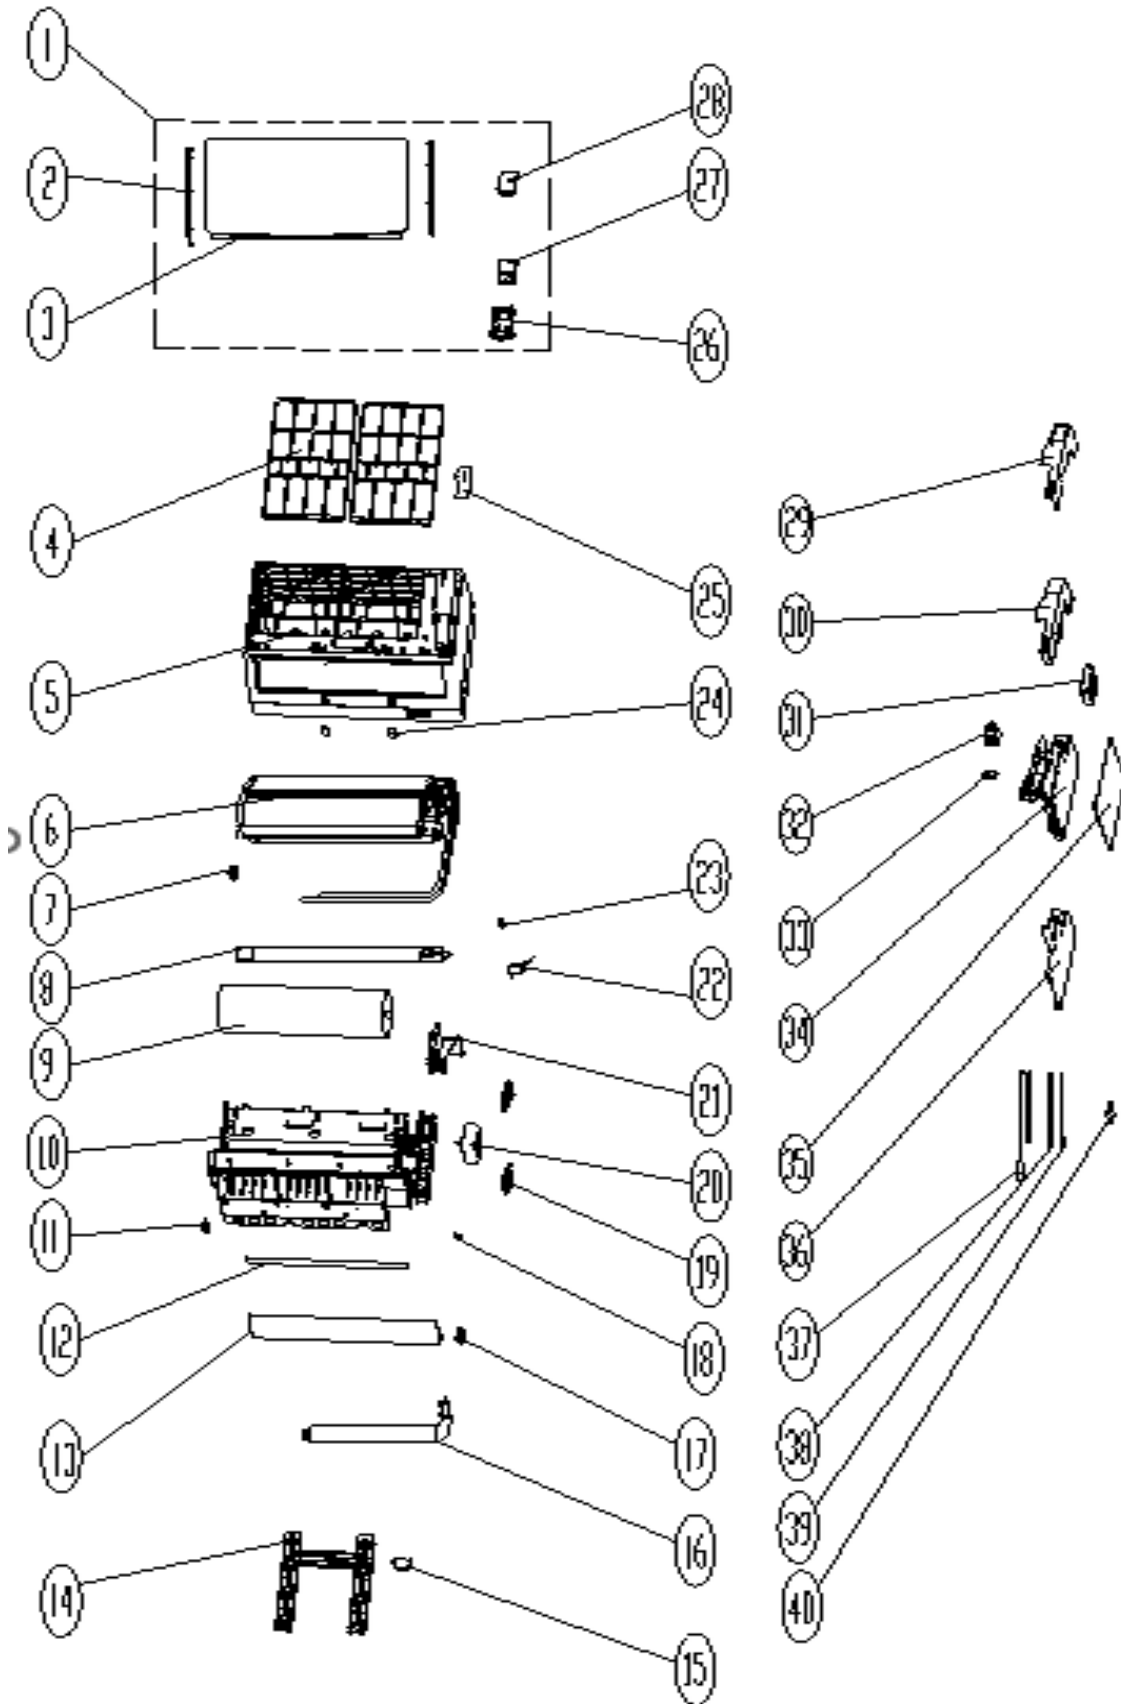

Exploded Views and Parts Listing

Model: IEWH018I3A-CWJ053LCI

Model: IEWH018I3A-CWJ053LCI

No.	Omega Model	Part Name	QTY	Part No.
1	IEWH018I3A-CWJ053LCI	Front panel subassembly	1	811482273
2	IEWH018I3A-CWJ053LCI	Decorative strip subassembly	1	/
	IEWH018I3A-CWJ053LCI		1	/
3	IEWH018I3A-CWJ053LCI	Front panel	1	811279929
4	IEWH018I3A-CWJ053LCI	Air filter	2	811084901
5	IEWH018I3A-CWJ053LCI	Medium frame subassembly	1	810594041
6	IEWH018I3A-CWJ053LCI	Evaporator subassembly	1	810590364
7	IEWH018I3A-CWJ053LCI	Bearing	1	810554649
8	IEWH018I3A-CWJ053LCI	electric heating tube	1	/
9	IEWH018I3A-CWJ053LCI	Crossflow fan	1	810579362
10	IEWH018I3A-CWJ053LCI	Bottom frame subassembly	1	810912123
11	IEWH018I3A-CWJ053LCI	Stepping motor	1	/
12	IEWH018I3A-CWJ053LCI	Baffle	1	810714377
13	IEWH018I3A-CWJ053LCI	Blade	1	810563830
14	IEWH018I3A-CWJ053LCI	Wall-Mounting frame	1	810579790
15	IEWH018I3A-CWJ053LCI	Pipe pressure plate	1	810563836
16	IEWH018I3A-CWJ053LCI	Drainage pipe subassembly	1	810872778
17	IEWH018I3A-CWJ053LCI	Stepping motor	1	810835647
18	IEWH018I3A-CWJ053LCI	Negative ion contact	1	/
19	IEWH018I3A-CWJ053LCI	Motor Bracket	2	810939268
20	IEWH018I3A-CWJ053LCI	Fan motor	1	810763970
	IEWH018I3A-CWJ053LCI		1	810796063
	IEWH018I3A-CWJ053LCI		1	810957872
21	IEWH018I3A-CWJ053LCI	Motor cover	1	810908999
22	IEWH018I3A-CWJ053LCI	Positive and negative ion generate	1	/
23	IEWH018I3A-CWJ053LCI	Sensor bracket	1	811336323
24	IEWH018I3A-CWJ053LCI	Screw cover	2	810563837
25	IEWH018I3A-CWJ053LCI	Electric control board	1	810548005
26	IEWH018I3A-CWJ053LCI	Display box	1	810809906
27	IEWH018I3A-CWJ053LCI	Display P.C.B assembly	1	810765184
28	IEWH018I3A-CWJ053LCI	WIFI subassembly	1	811063882
29	IEWH018I3A-CWJ053LCI	Electric control box board(metal)	1	/
30	IEWH018I3A-CWJ053LCI	Cover of electric control box	1	811035576
31	IEWH018I3A-CWJ053LCI	Transformer	1	/
32	IEWH018I3A-CWJ053LCI	Terminal board	1	860024870
33	IEWH018I3A-CWJ053LCI	Wire pressure plate	1	810548011
34	IEWH018I3A-CWJ053LCI	Electric control box	1	811035575
35	IEWH018I3A-CWJ053LCI	P.C.B assembly	1	811325816
36	IEWH018I3A-CWJ053LCI	Electric control box(metal shell)	1	/
37	IEWH018I3A-CWJ053LCI	Power line	1	810527856
38	IEWH018I3A-CWJ053LCI	Room temperature sensor	1	8565100150K9
39	IEWH018I3A-CWJ053LCI	Pipe temperature sensor	1	810203417
40	IEWH018I3A-CWJ053LCI	Negative ion generator	1	/