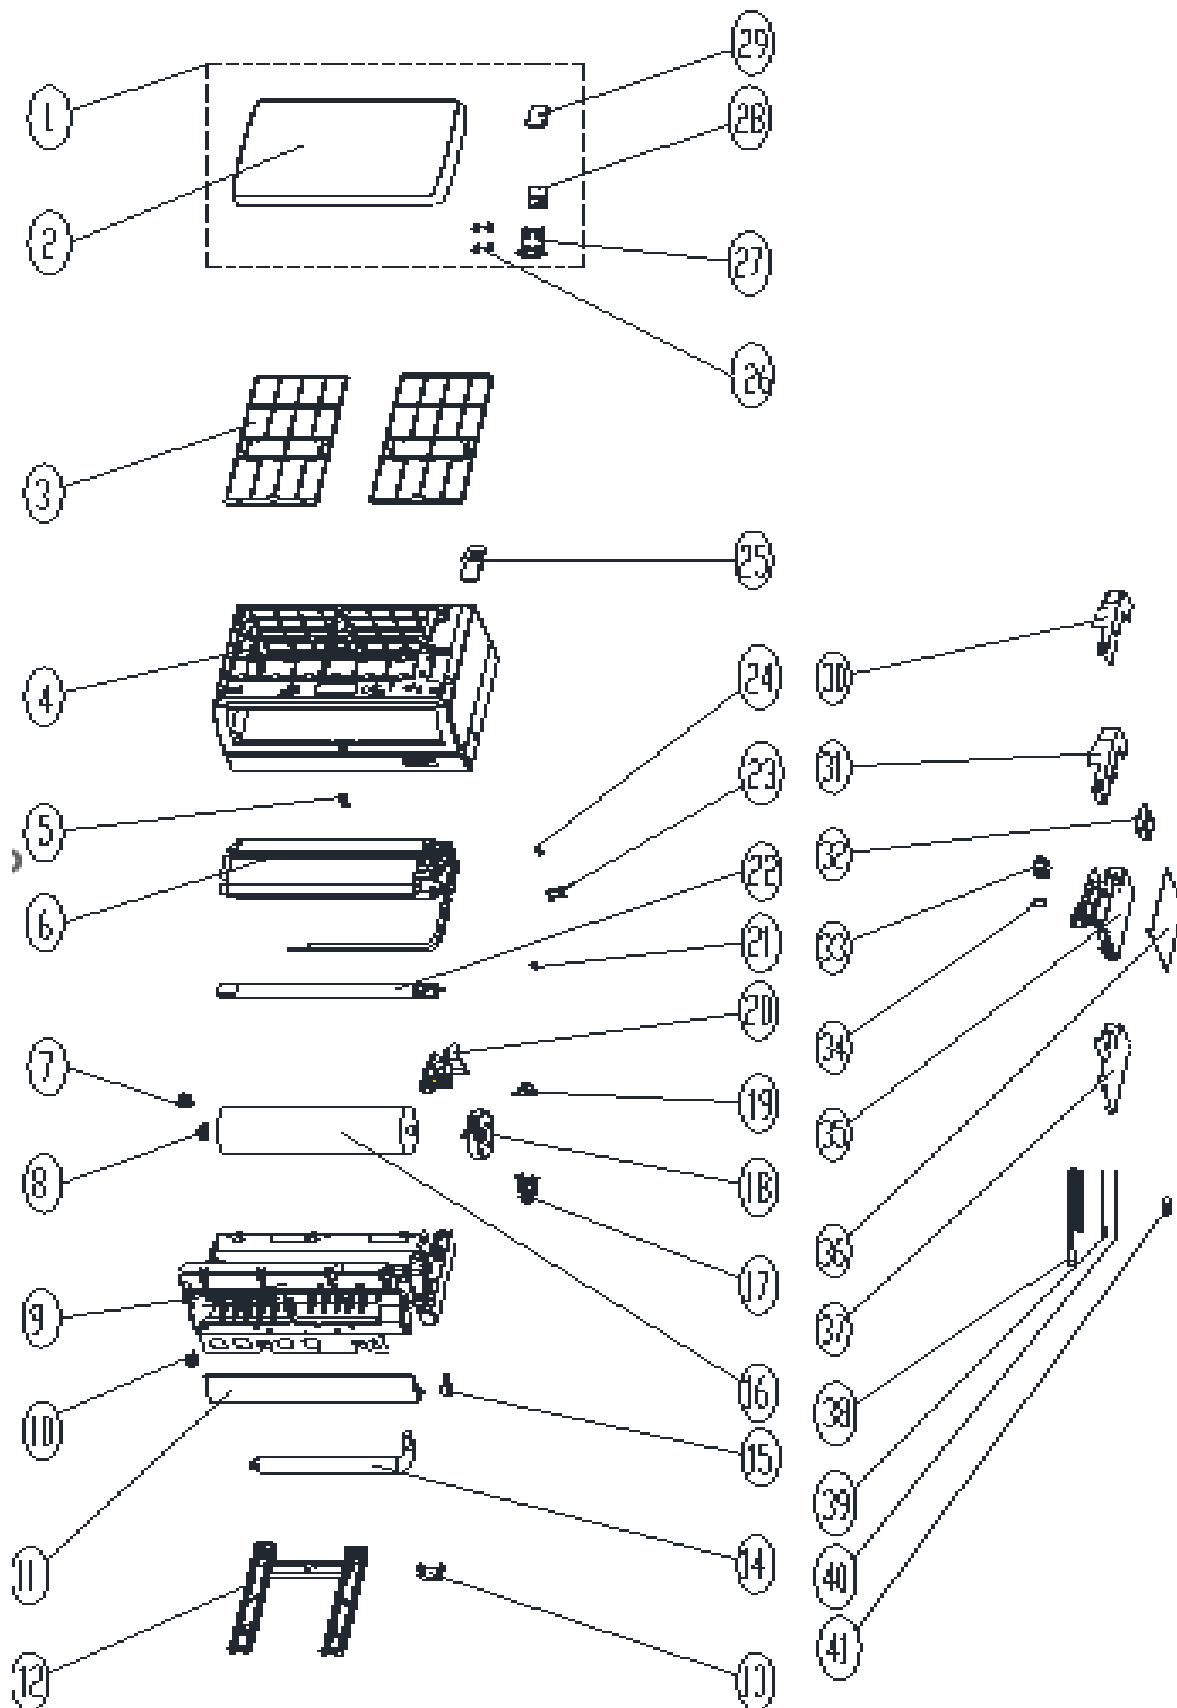

Exploded Views and Parts Listing

Model: IEWH009I3A-CWJ026LCI

Model: IEWH009I3A-CWJ026LCI

No.	Omega Model	Part Name	QTY	Part No.
1	IEWH009I3A-CWJ026LCI	Front panel subassembly	1	811482399
2	IEWH009I3A-CWJ026LCI	Front panel	1	811280096
3	IEWH009I3A-CWJ026LCI	Air filter	2	811084833
4	IEWH009I3A-CWJ026LCI	Medium frame subassembly	1	810660493
5	IEWH009I3A-CWJ026LCI	Screw cover	1	810654499
6	IEWH009I3A-CWJ026LCI	Evaporator subassembly	1	811017614
7	IEWH009I3A-CWJ026LCI	pressure plate	1	810548010
8	IEWH009I3A-CWJ026LCI	Bearing	1	810554649
9	IEWH009I3A-CWJ026LCI	Bottom frame subassembly	1	810947188
10	IEWH009I3A-CWJ026LCI	Stepping motor	1	/
11	IEWH009I3A-CWJ026LCI	Blade	1	810738464
12	IEWH009I3A-CWJ026LCI	Wall-Mounting frame	1	810579790
13	IEWH009I3A-CWJ026LCI	Pipe pressure plate	1	810548009
14	IEWH009I3A-CWJ026LCI	Drainage pipe subassembly	1	810872778
15	IEWH009I3A-CWJ026LCI	Stepping motor	1	810569305
16	IEWH009I3A-CWJ026LCI	Crossflow fan	1	810588315
17	IEWH009I3A-CWJ026LCI	Motor Bracket (bottom)	1	810548001
18	IEWH009I3A-CWJ026LCI	Fan motor	1	810572794
19	IEWH009I3A-CWJ026LCI	Motor Bracket (top)	1	810548000
20	IEWH009I3A-CWJ026LCI	Motor cover	1	810553855
21	IEWH009I3A-CWJ026LCI	Negative ion generator	1	/
22	IEWH009I3A-CWJ026LCI	electric heating tube	1	/
23	IEWH009I3A-CWJ026LCI	Positive and negative ion generate	1	/
24	IEWH009I3A-CWJ026LCI	Sensor bracket	1	811336323
25	IEWH009I3A-CWJ026LCI	Electric control board	1	810548005
26	IEWH009I3A-CWJ026LCI	Spring	/	/
27	IEWH009I3A-CWJ026LCI	Display box	1	810809906
28	IEWH009I3A-CWJ026LCI	Display P.C.B assembly	1	810772131
29	IEWH009I3A-CWJ026LCI	WIFI subassembly	1	811063882
30	IEWH009I3A-CWJ026LCI	Electric control box board(metal)	1	/
31	IEWH009I3A-CWJ026LCI	Cover of electric control box	1	811035576
32	IEWH009I3A-CWJ026LCI	Transformer	1	/
33	IEWH009I3A-CWJ026LCI	Terminal board	1	860024870
34	IEWH009I3A-CWJ026LCI	Wire pressure plate	1	810548011
35	IEWH009I3A-CWJ026LCI	Electric control box	1	811035575
36	IEWH009I3A-CWJ026LCI	P.C.B assembly	1	811063882
37	IEWH009I3A-CWJ026LCI	Electric control box(metal shell)	1	/
38	IEWH009I3A-CWJ026LCI	Power line	1	810800629
39	IEWH009I3A-CWJ026LCI	Room temperature sensor	1	810203417
40	IEWH009I3A-CWJ026LCI	Pipe temperature sensor	1	8565100150K9
41	IEWH009I3A-CWJ026LCI	Negative ion generator	1	/